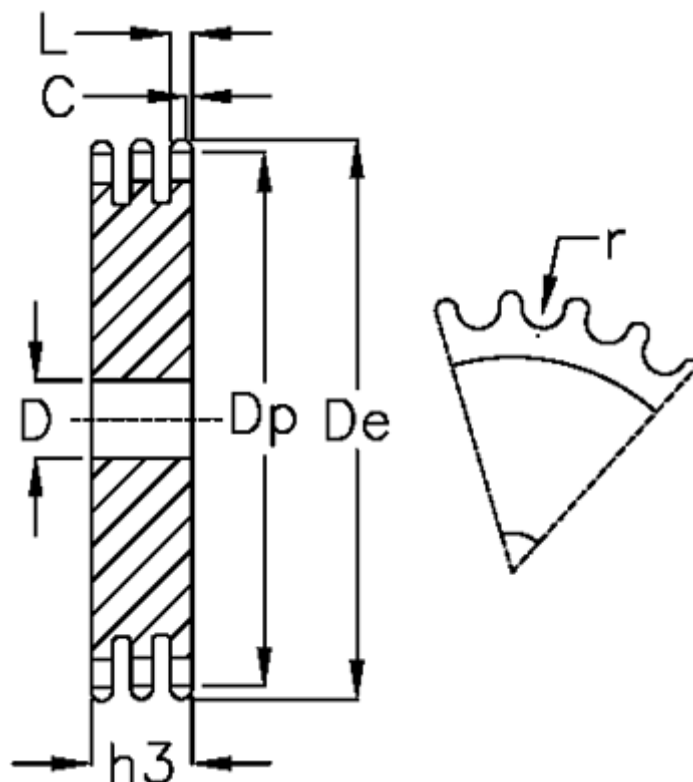

Varenummer: 616023003021
Beskrivelse: Pladehjul 06 B-3 Z=21 triplex

Mål

Antal tænder	= 21	L = 5.2
C	= 1	r = 6.35
D	= 14	
De	= 68	
Dp	= 63.91	
For kædebetegnelse	= 06 B-3	
For kæde størrelse	= 3/8 x 7/32	
h3	= 25.6	